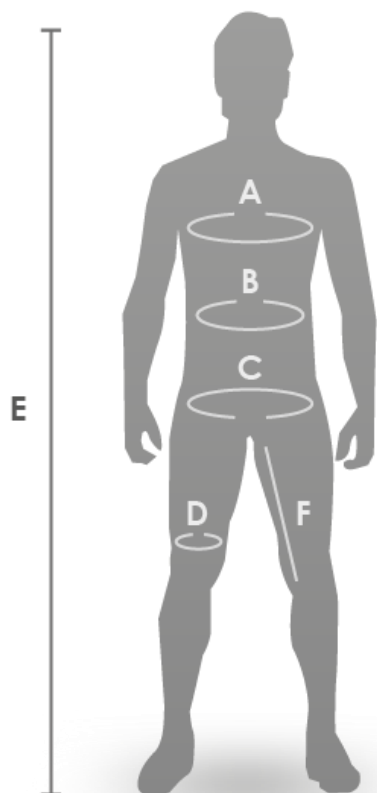

NEURRIAK / TALLAS

GIZONA / HOMBRE

LETRA	XS	S	M	L	XL	XXL	3XL
A	90	94	98	102	106	110	114
B	80	84	88	92	96	100	104
C	94	98	102	106	110	114	118
D	48	49	50	51	52	53	54
E	158-166	166-170	170-174	174-178	178-185	185-188	189-196
F	20,75	21,25	21,75	22,25	22,75	23,25	23,75

EMAKUMEA / MUJER

LETRA	XS	S	M	L	XL	XXL	3XL
A	84	88	92	96	100	104	108
B	68	72	76	80	82	84	86
C	90	94	98	102	106	110	114
D	44	45	46	47	48	49	50
E	152-158	156-162	160-168	164-171	167-173	169-175	173-177
F	19	19,5	20	20,5	21	21,5	22